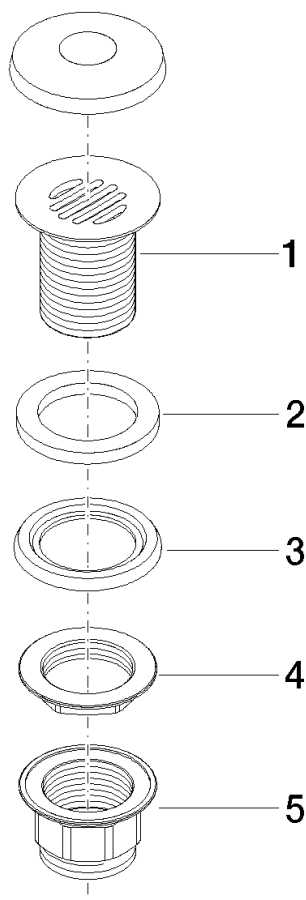

10 110 970

S'adapte aux gammes suivantes : IMO,  
LULU, MADISON, MEM, TARA, CL.1, LISSÉ,  
VAIA, META, CYO

	Chrome brossé	10 110 970-93
	Chrome	10 110 970-00
	Platine brossé	10 110 970-06
	Platine	10 110 970-08
	Laiton (Or 23cts)	10 110 970-09
	Dark Chrome	10 110 970-19
	Or clair	10 110 970-26
	Or clair brossé	10 110 970-27
	Laiton brossé (Or 23cts)	10 110 970-28
	Noir mat	10 110 970-33
	Bronze brossé	10 110 970-42
	Champagne brossé (Or 22cts)	10 110 970-46
	Champagne (Or 22cts)	10 110 970-47
	Dark Platinum brossé	10 110 970-99

## Bonde à grille pour lavabo , 1 1/4" 1 1/4" - Chrome brossé

---

IMO

10 110 970

Uniquement pour lavabo sans trop-plein.

10 110 970

10 110 970

Les pièces pour les autres finitions peuvent être trouvées ici : Chrome

### Liste des pièces de rechange

N°	Article Numéro	Désignation	Fréquence de montage	Délai de livraison
1	09 11 01 025-93	tasse	1	20
2	09 14 05 039 90	joint	1	2
3	09 14 03 025 90	joint	1	2
4	09 23 10 017 90	écrou	1	2
5	09 23 10 020-93	écrou	1	20