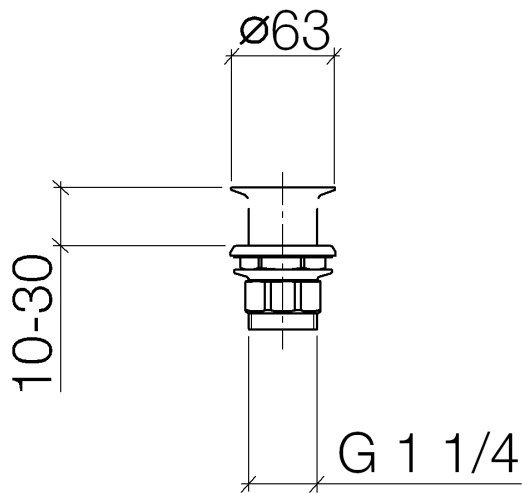

10 110 970

S'adapte aux gammes suivantes : IMO,  
LULU, MADISON, MEM, TARA, CL.1, LISSÉ,  
VAIA, META, CYO

	Chrome brossé	10 110 970-93
	Chrome	10 110 970-00
	Platine brossé	10 110 970-06
	Platine	10 110 970-08
	Laiton (Or 23cts)	10 110 970-09
	Dark Chrome	10 110 970-19
	Or clair	10 110 970-26
	Or clair brossé	10 110 970-27
	Laiton brossé (Or 23cts)	10 110 970-28
	Noir mat	10 110 970-33
	Bronze brossé	10 110 970-42
	Champagne brossé (Or 22cts)	10 110 970-46
	Champagne (Or 22cts)	10 110 970-47
	Dark Platinum brossé	10 110 970-99

## Bonde à grille pour lavabo , 1 1/4" 1 1/4" - Chrome brossé

---

IMO

10 110 970

Uniquement pour lavabo sans trop-plein.

10 110 970

10 110 970

Les pièces pour les autres finitions peuvent être trouvées ici : Chrome

### Liste des pièces de rechange

N°	Article Numéro	Désignation	Fréquence de montage	Délai de livraison
1	09 11 01 025-93	tasse	1	20
2	09 14 05 039 90	joint	1	2
3	09 14 03 025 90	joint	1	2
4	09 23 10 017 90	écrou	1	2
5	09 23 10 020-93	écrou	1	20